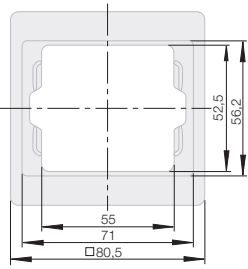

BERKER ARSYS

3fach L = 222,5 mm
4fach L = 293,5 mm
5fach L = 364,5 mm