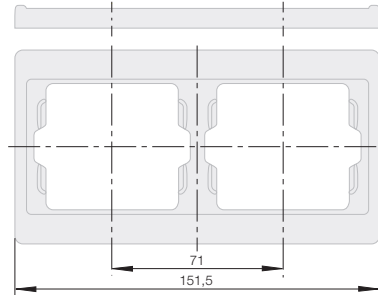

BERKER ARSYS

3fach L = 222,5 mm
4fach L = 293,5 mm
5fach L = 364,5 mm